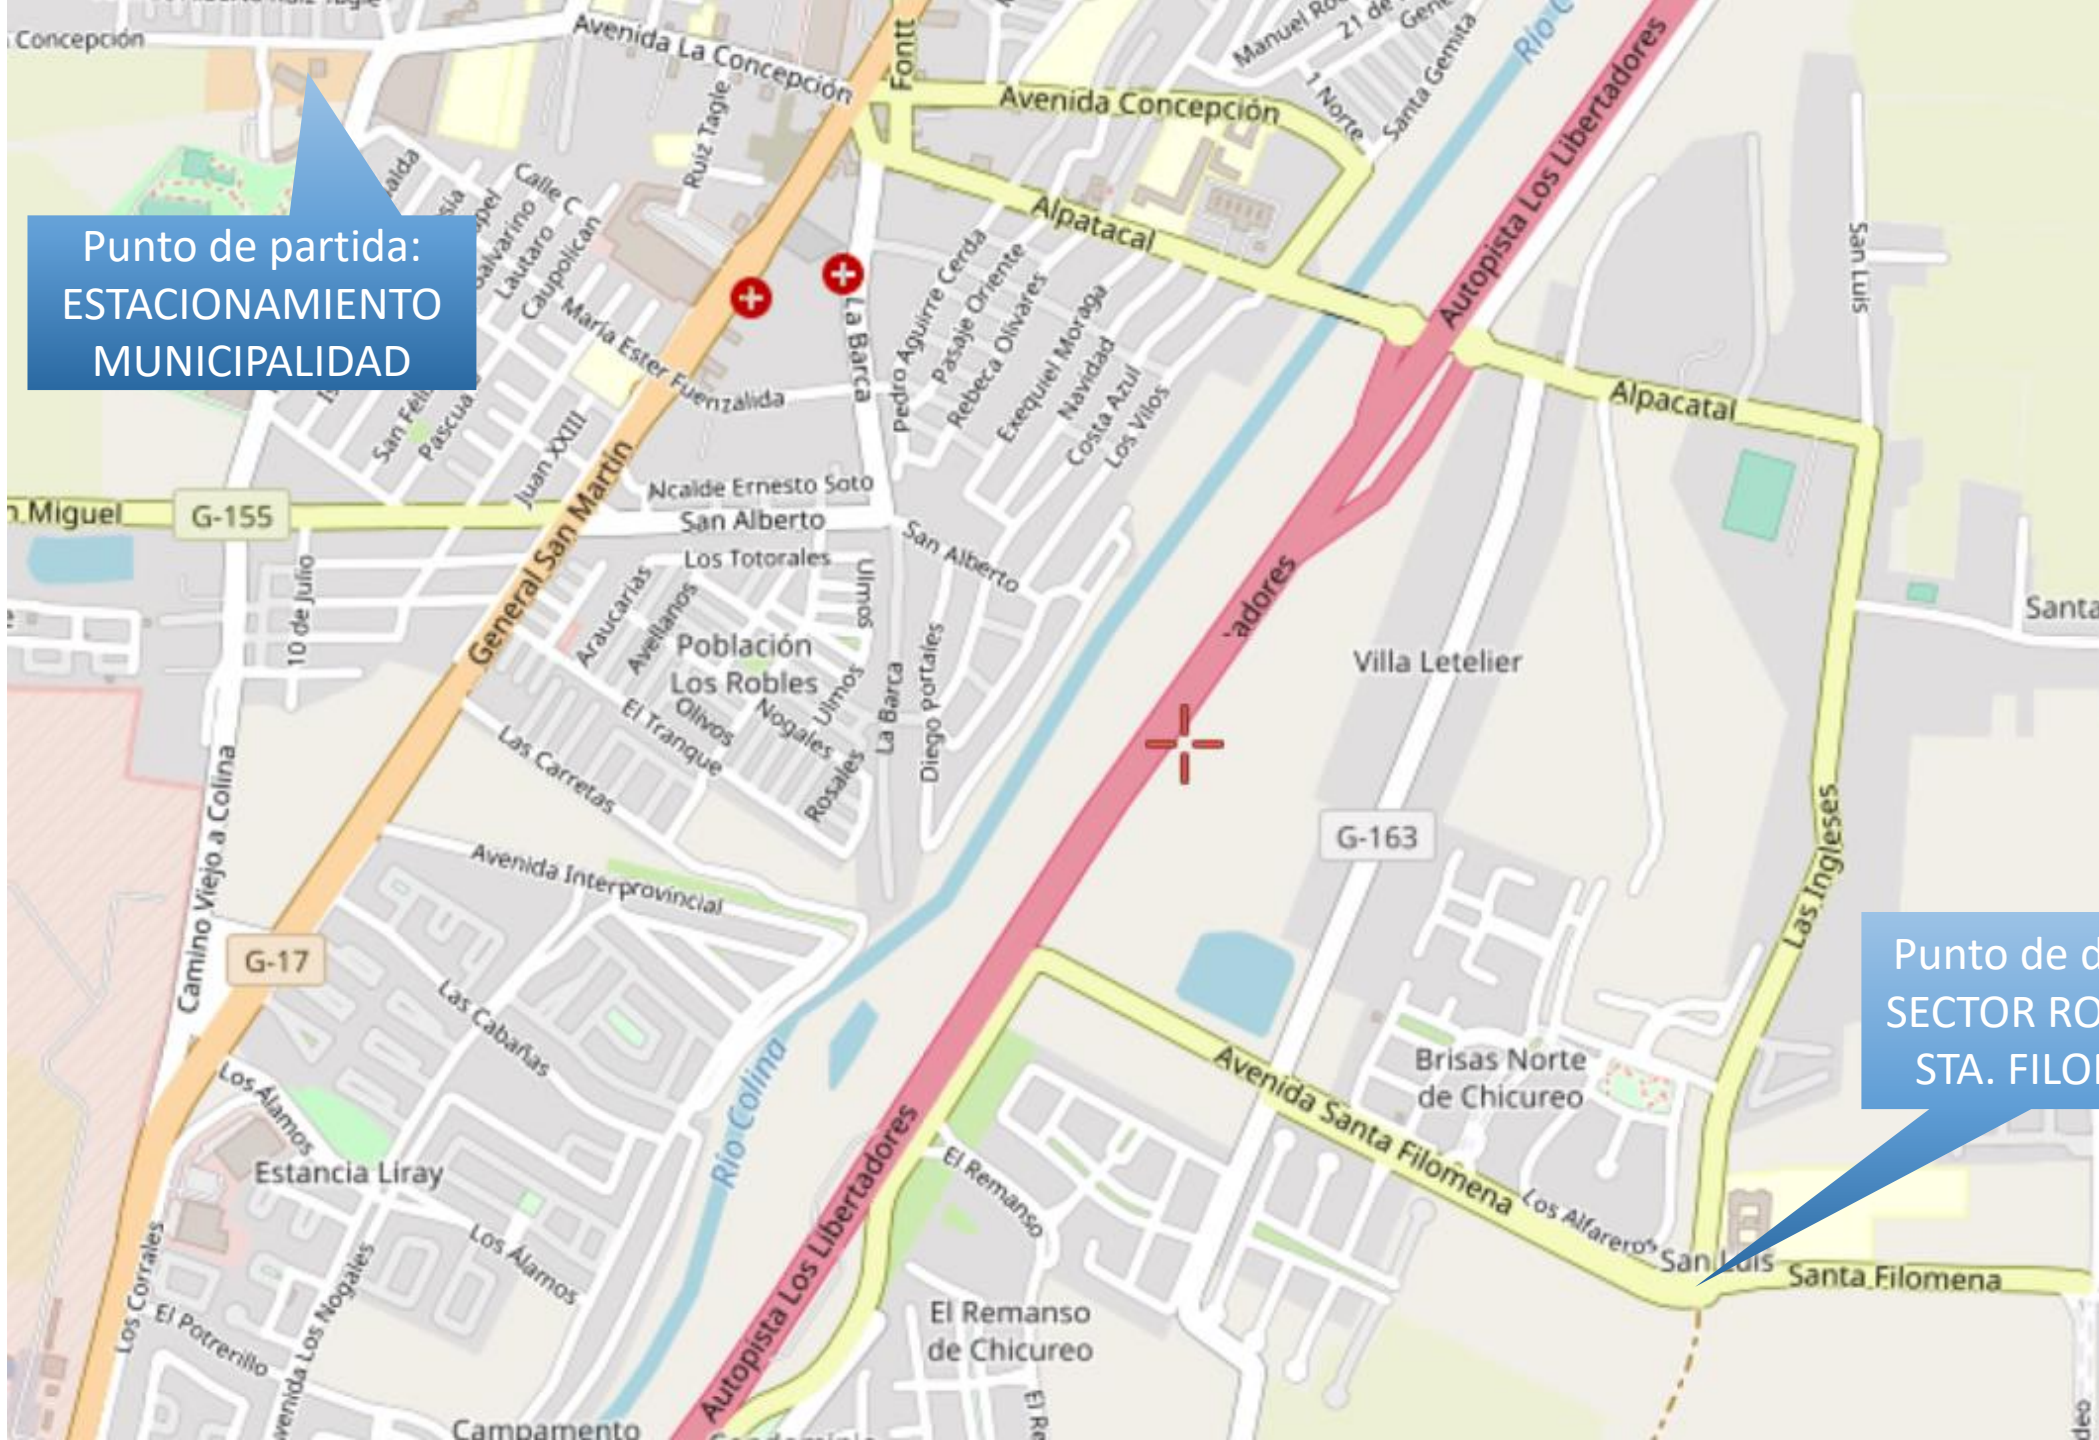

Punto de Origen	Puntos de destino
ESTACIONAMIENTO EDIFICIO CONSISTORIAL	1- SECTOR ROTONDA SANTA FILOMENA
	2- SECTOR PLAZA ESMERALDA SECTOR CAPILLA ESMERALDA.
	3- SECTOR RETORNO EN CAMINO LO PINTO SECTOR SAN JOSÉ.

Punto de partida:
ESTACIONAMIENTO
MUNICIPALIDAD

Punto de destino:
SECTOR ROTONDA
STA. FILOMENA

Punto de destino: SECTOR
PLAZA ESMERALDA SECTOR
CAPILLA ESMERALDA.

Punto de partida:
ESTACIONAMIENTO
MUNICIPALIDAD

Punto de partida:
ESTACIONAMIENTO
MUNICIPALIDAD

Punto de destino:
SECTOR RETORNO EN
CAMINO LO PINTO
SECTOR SAN JOSÉ.